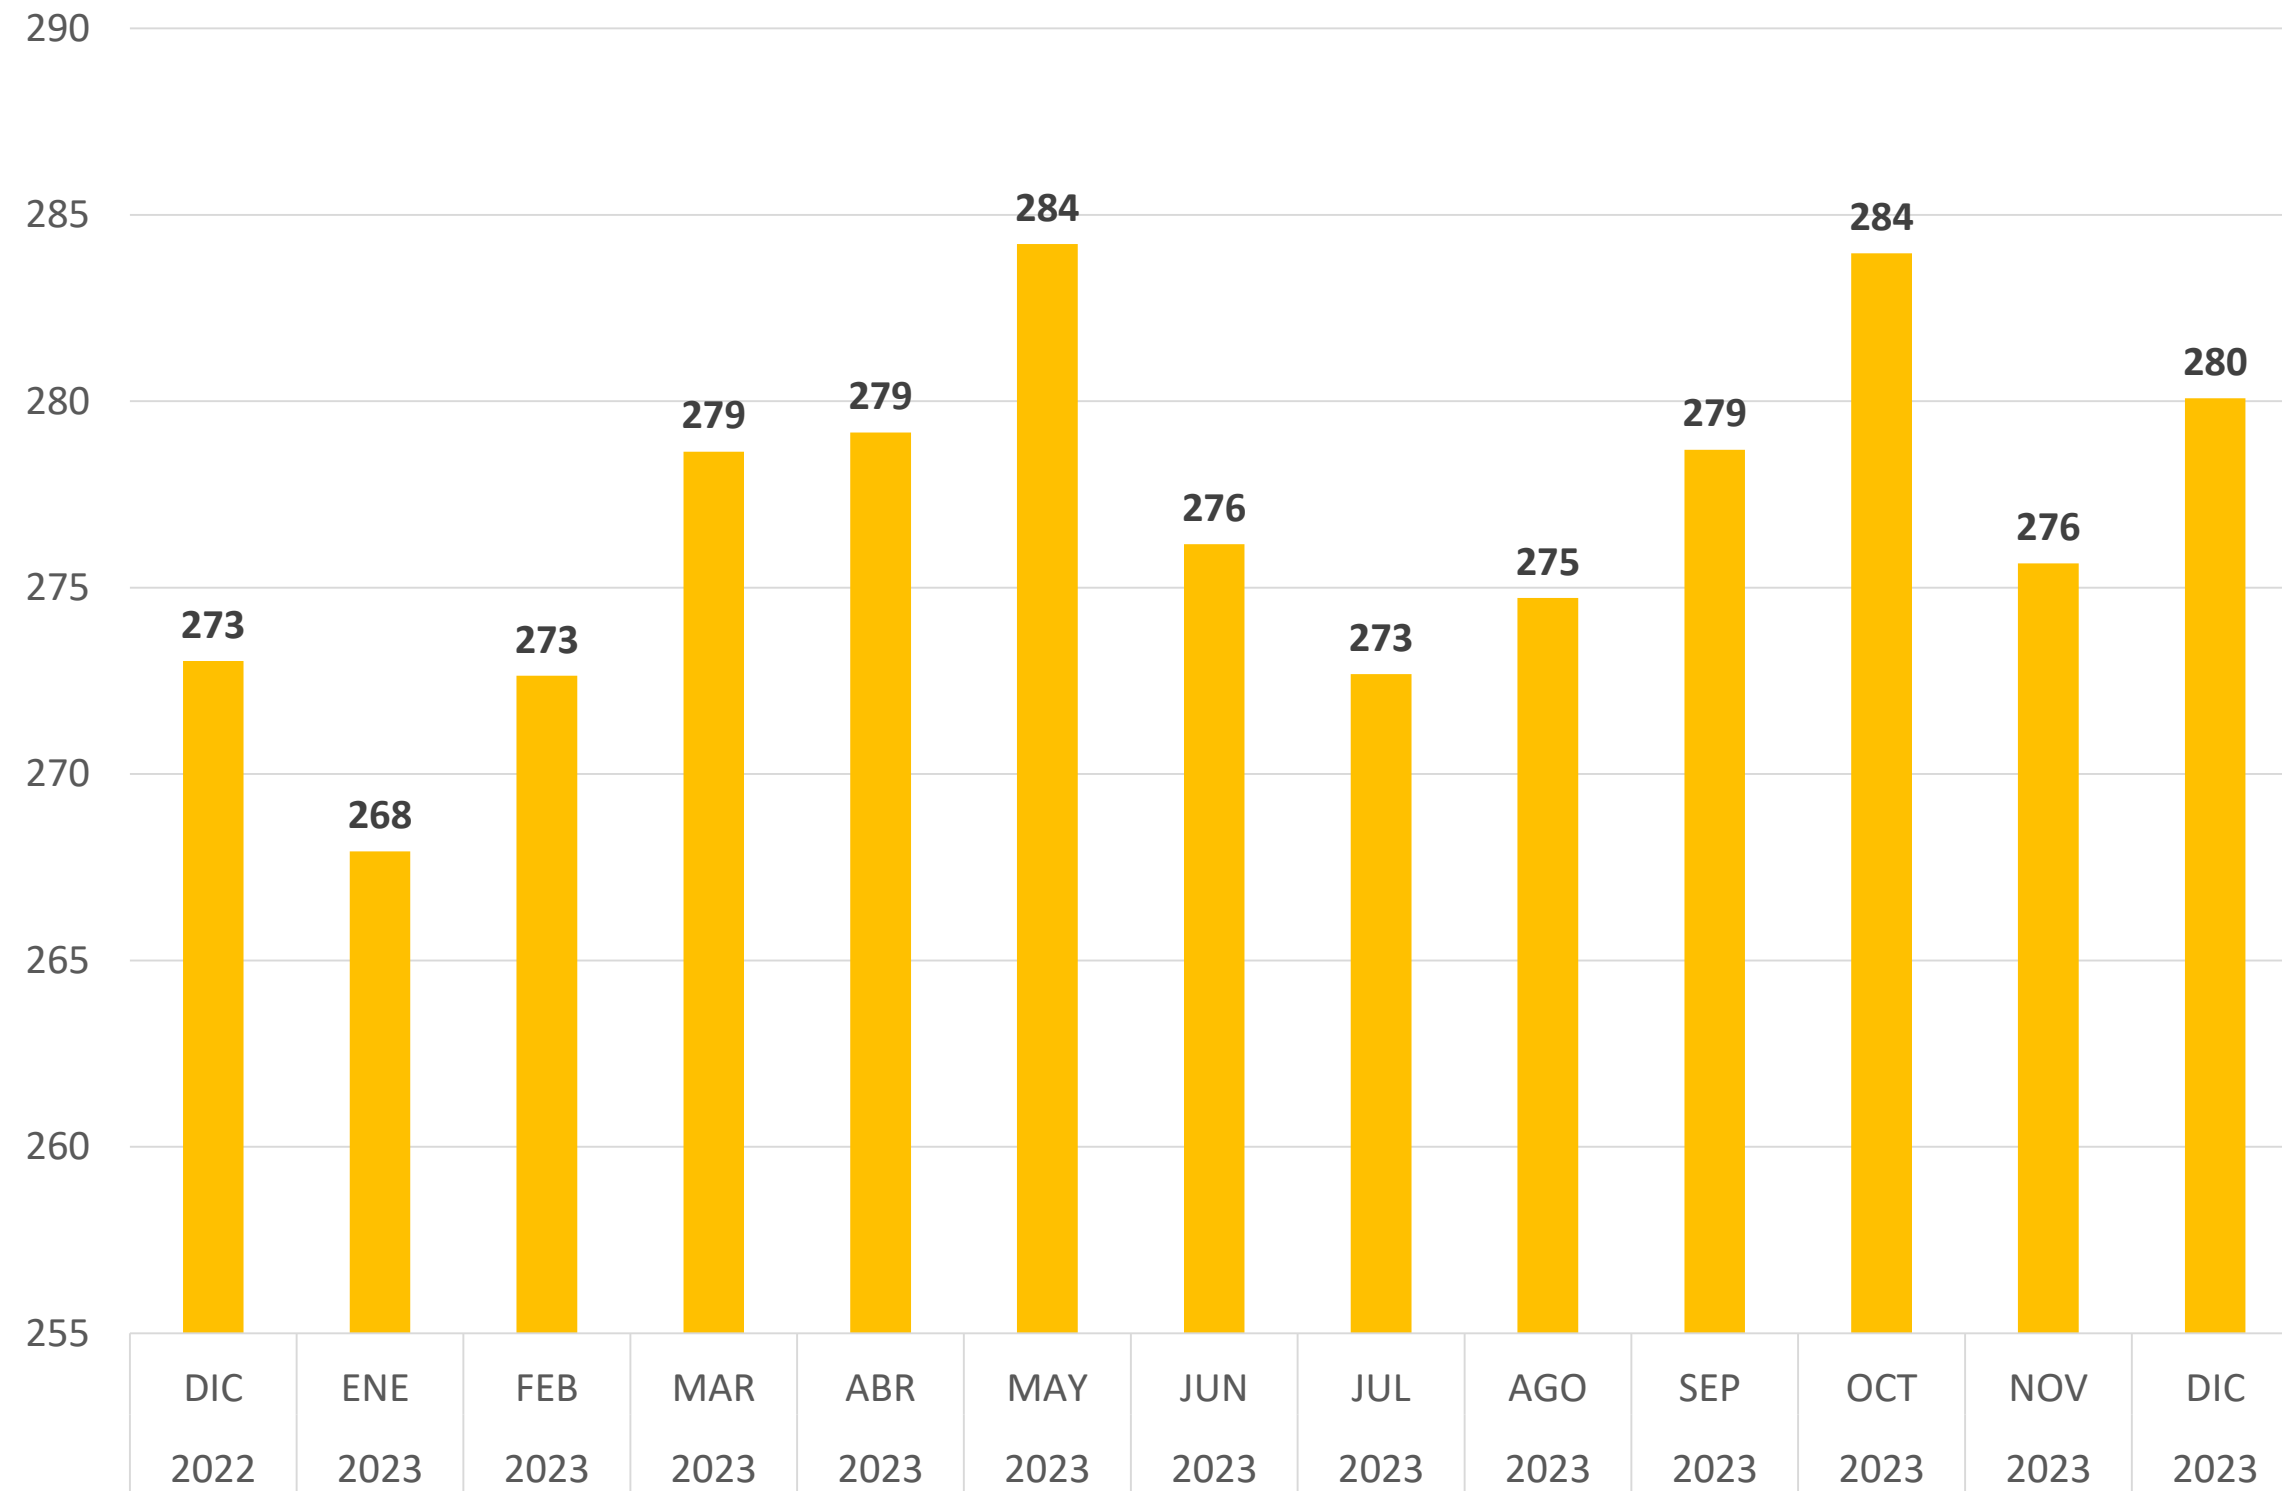

INFORME SOBRE EMPLEO MINERO

Marzo 2024

EMPLEO PAÍS Y MINERÍA

Periodo 2020 a 2023 (Miles)

FUENTE: ELABORACION PROPIA EN BASE A DATOS DE INE

EMPLEO PROMEDIO EN MINERIA (miles)

FUENTE: ELABORACION PROPIA EN BASE A DATOS DE INE

EMPLEO MINERO (Miles)

FUENTE: ELABORACION PROPIA EN BASE A DATOS DE INE

OCUPACION FEMENINA EN MINERIA

FUENTE: ELABORACION PROPIA EN BASE A DATOS DE INE

PARTICIPACION FEMENINA EN OCUPACION MINERA

FUENTE: ELABORACION PROPIA EN BASE A DATOS DE INE