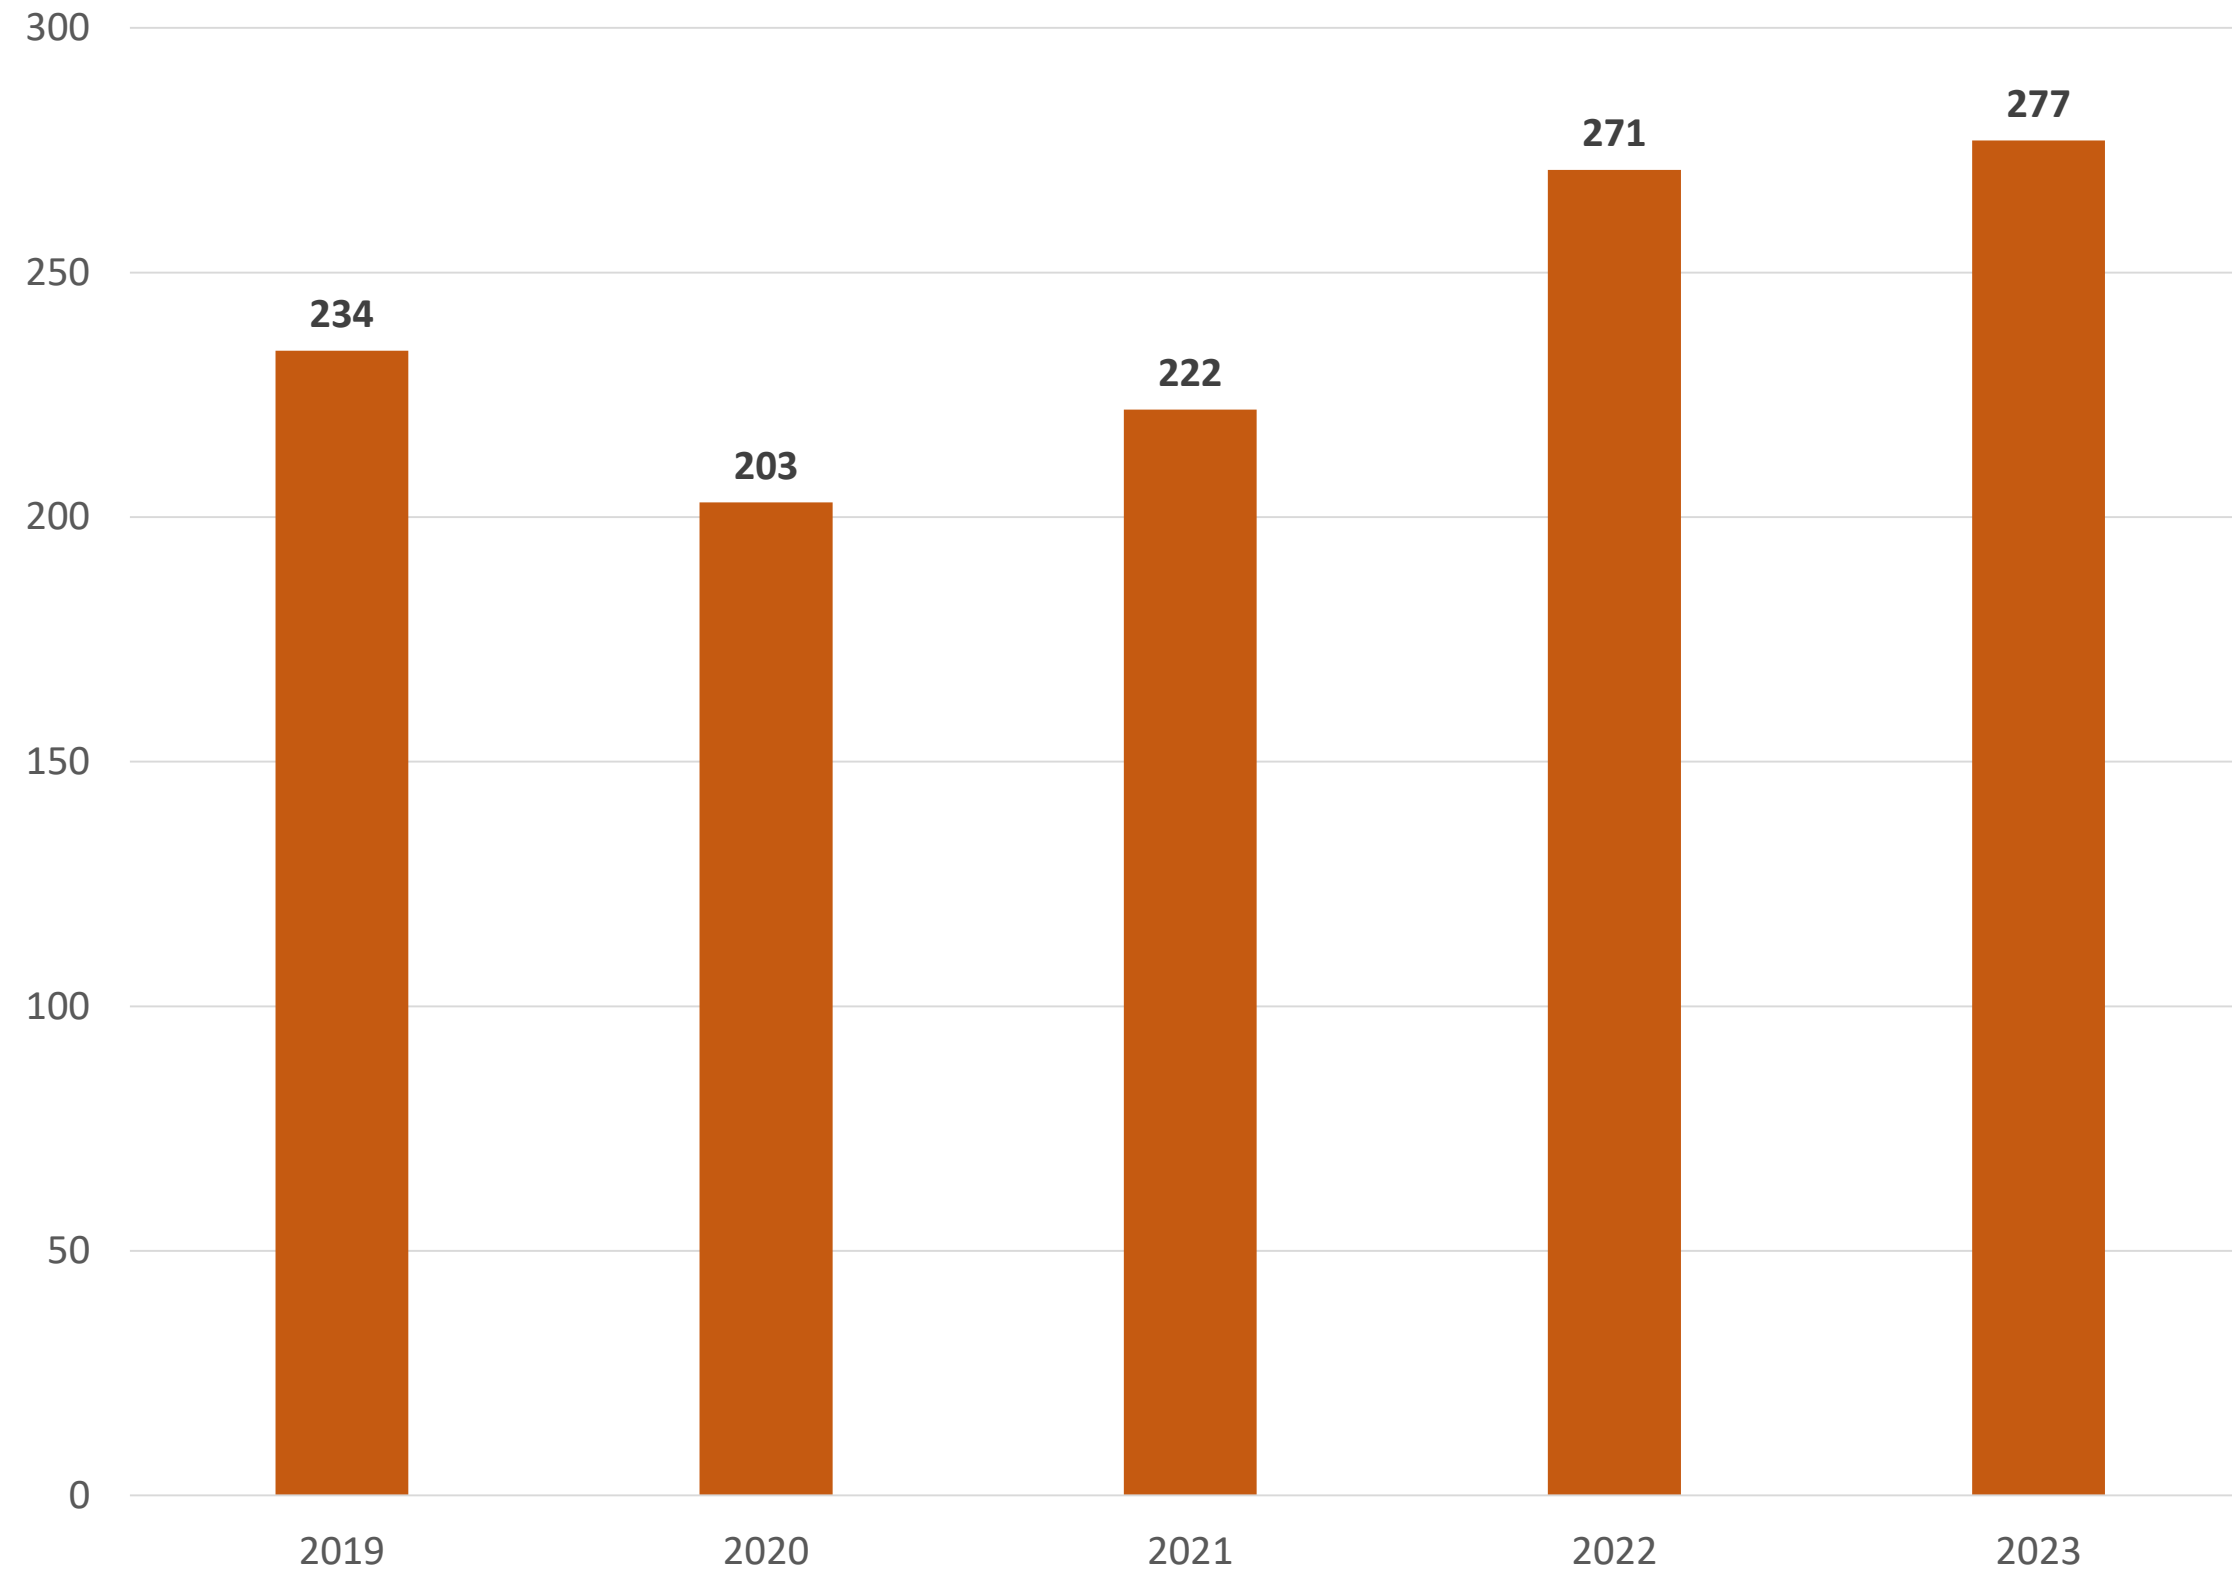

INFORME SOBRE EMPLEO MINERO

Marzo 2024

EMPLEO PAÍS Y MINERÍA

Periodo 2020 a 2023 (Miles)

FUENTE: ELABORACION PROPIA EN BASE A DATOS DE INE

EMPLEO PROMEDIO EN MINERIA (miles)

FUENTE: ELABORACION PROPIA EN BASE A DATOS DE INE

EMPLEO MINERO (Miles)

FUENTE: ELABORACION PROPIA EN BASE A DATOS DE INE

OCUPACION FEMENINA EN MINERIA

FUENTE: ELABORACION PROPIA EN BASE A DATOS DE INE

PARTICIPACION FEMENINA EN OCUPACION MINERA

FUENTE: ELABORACION PROPIA EN BASE A DATOS DE INE