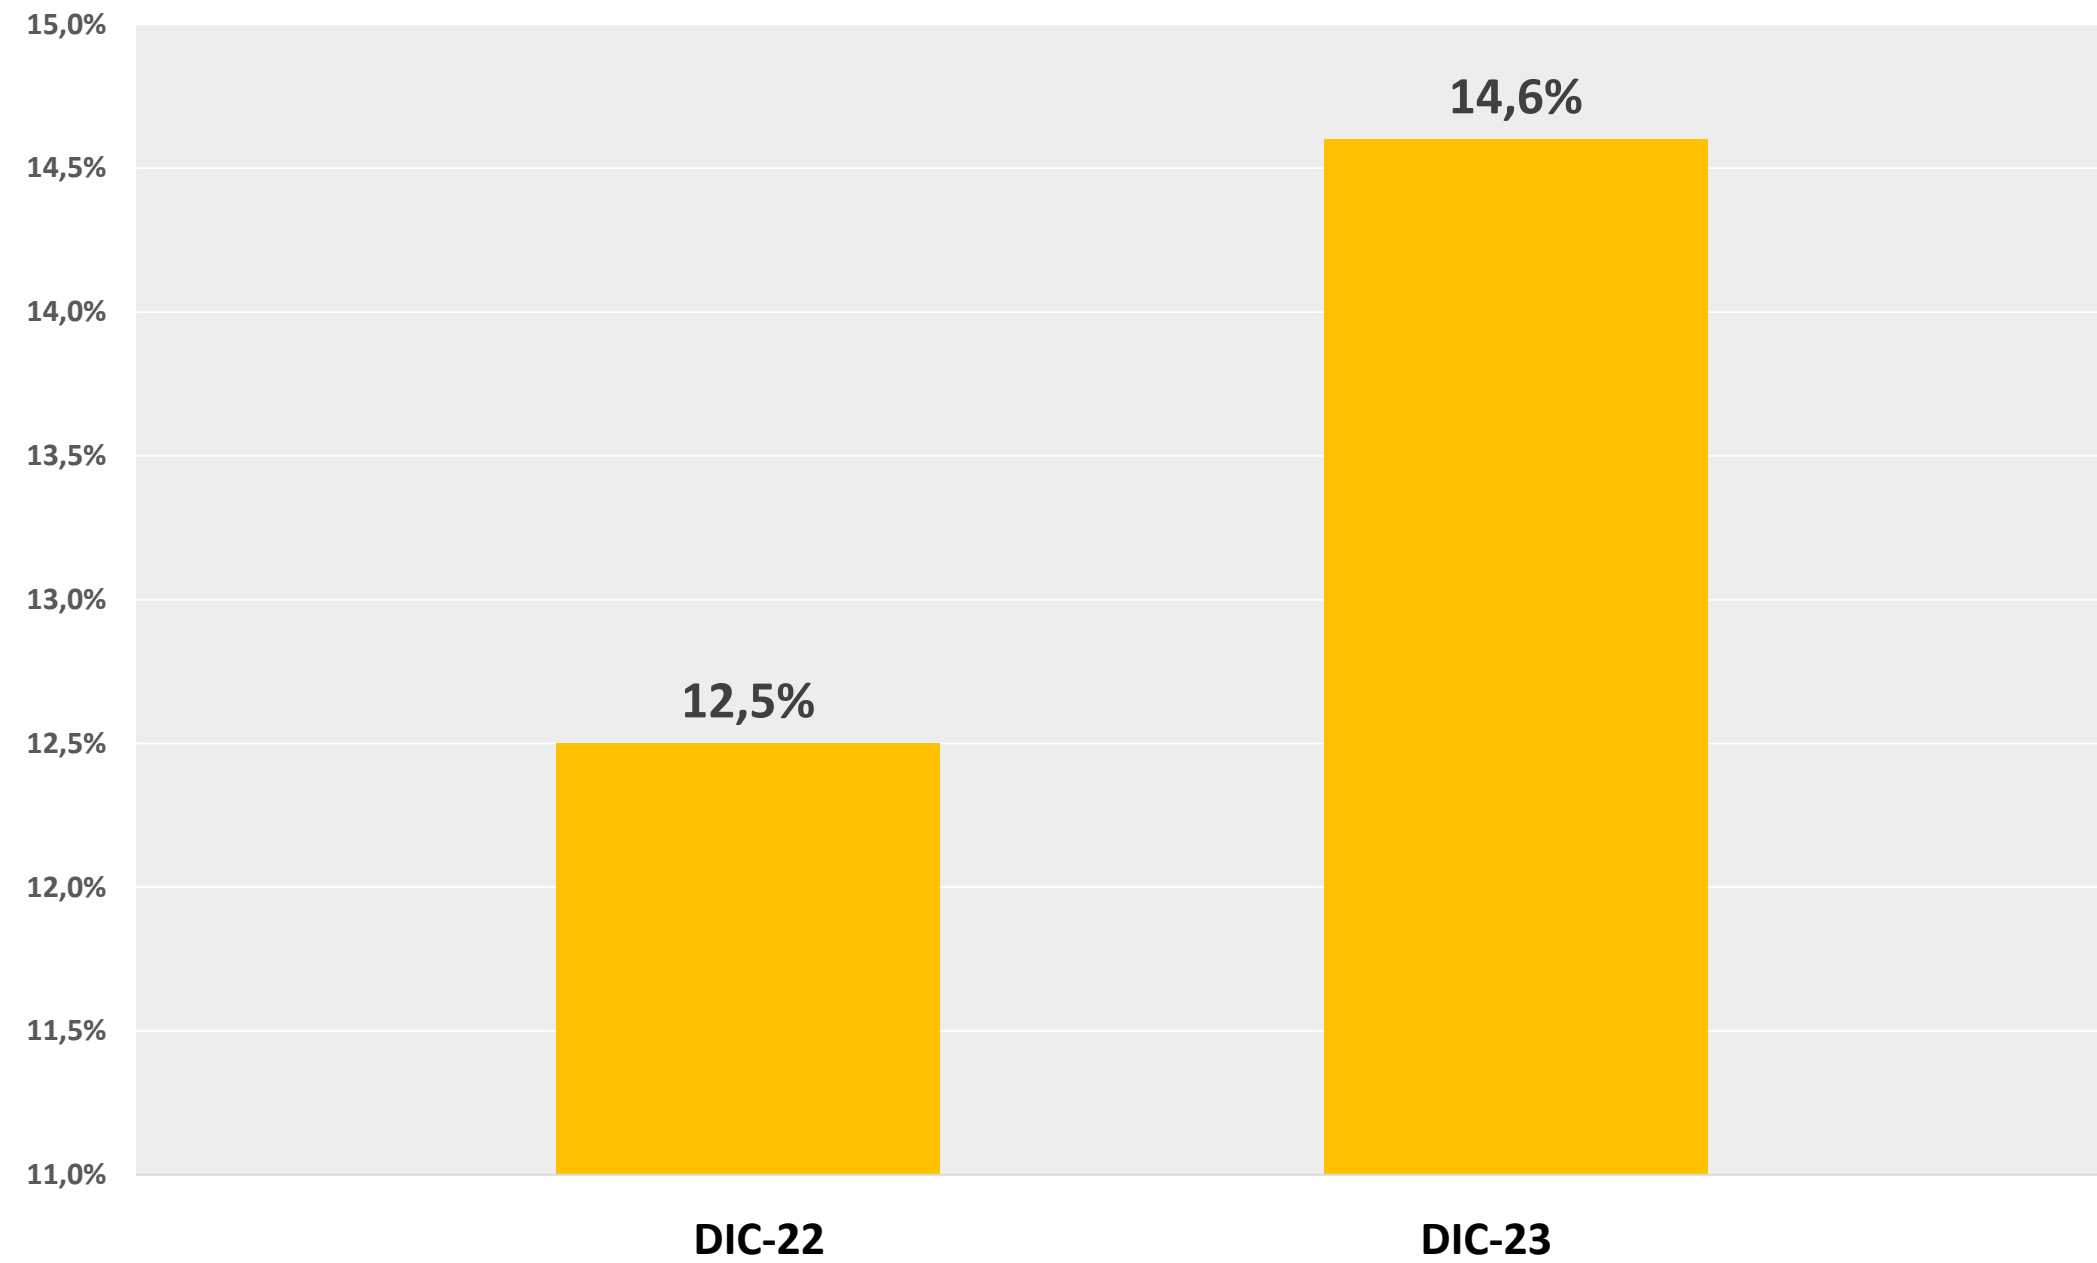

INFORME SOBRE EMPLEO MINERO

Marzo 2024

EMPLEO PAÍS Y MINERÍA

Periodo 2020 a 2023 (Miles)

FUENTE: ELABORACION PROPIA EN BASE A DATOS DE INE

EMPLEO PROMEDIO EN MINERIA (miles)

FUENTE: ELABORACION PROPIA EN BASE A DATOS DE INE

EMPLEO MINERO (Miles)

FUENTE: ELABORACION PROPIA EN BASE A DATOS DE INE

OCUPACION FEMENINA EN MINERIA

FUENTE: ELABORACION PROPIA EN BASE A DATOS DE INE

PARTICIPACION FEMENINA EN OCUPACION MINERA

FUENTE: ELABORACION PROPIA EN BASE A DATOS DE INE

PARTICIPACION FEMENINA PROMEDIO EN EMPLEO MINERO

FUENTE: ELABORACION PROPIA EN BASE A DATOS DE INE

DESEMPLEO (%)

FUENTE: ELABORACION PROPIA EN BASE A DATOS DE INE

INGRESO IMPONIBLE

(M\$/ Diciembre 2023)

FUENTE: ELABORACION PROPIA EN BASE A DATOS DE LA SUPERINTENDENCIA DE PENSIONES