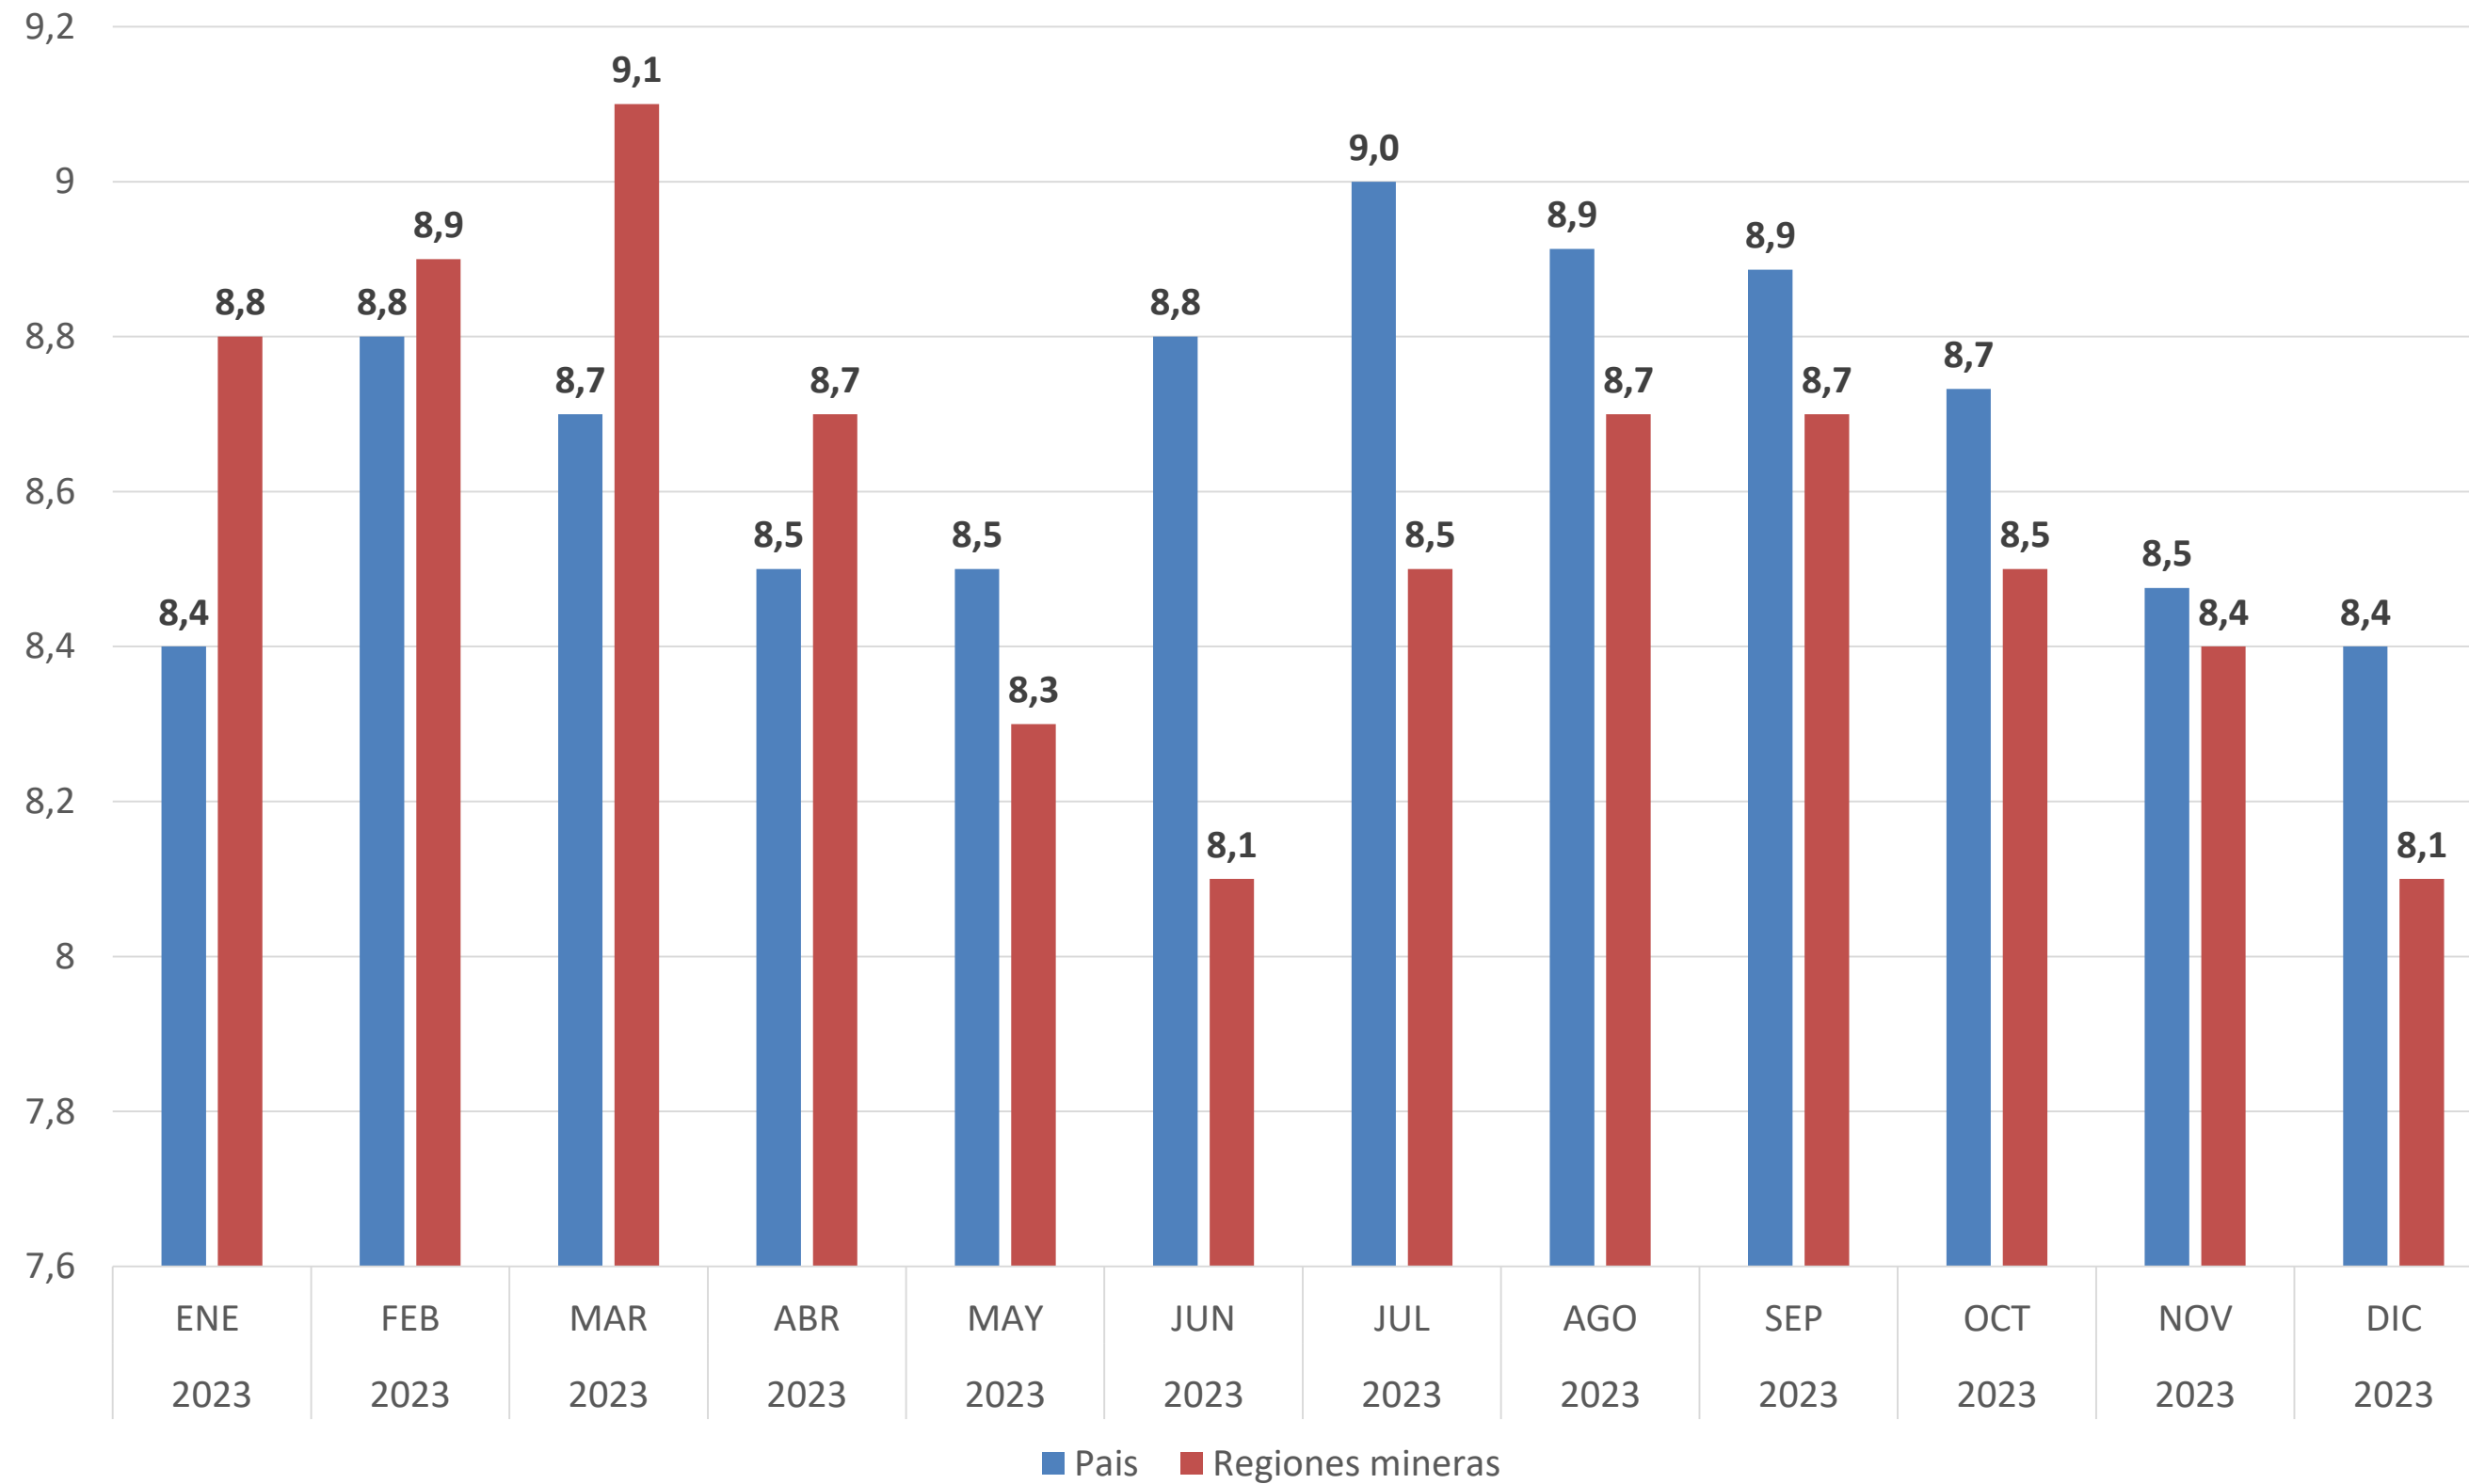

INFORME SOBRE EMPLEO MINERO

Marzo 2024

EMPLEO PAÍS Y MINERÍA

Periodo 2020 a 2023 (Miles)

FUENTE: ELABORACION PROPIA EN BASE A DATOS DE INE

EMPLEO PROMEDIO EN MINERIA (miles)

FUENTE: ELABORACION PROPIA EN BASE A DATOS DE INE

EMPLEO MINERO (Miles)

FUENTE: ELABORACION PROPIA EN BASE A DATOS DE INE

OCUPACION FEMENINA EN MINERIA

FUENTE: ELABORACION PROPIA EN BASE A DATOS DE INE

PARTICIPACION FEMENINA EN OCUPACION MINERA

FUENTE: ELABORACION PROPIA EN BASE A DATOS DE INE

PARTICIPACION FEMENINA PROMEDIO EN EMPLEO MINERO

FUENTE: ELABORACION PROPIA EN BASE A DATOS DE INE

DESEMPLEO (%)

FUENTE: ELABORACION PROPIA EN BASE A DATOS DE INE

INGRESO IMPONIBLE

(M\$/ Diciembre 2023)

FUENTE: ELABORACION PROPIA EN BASE A DATOS DE LA SUPERINTENDENCIA DE PENSIONES