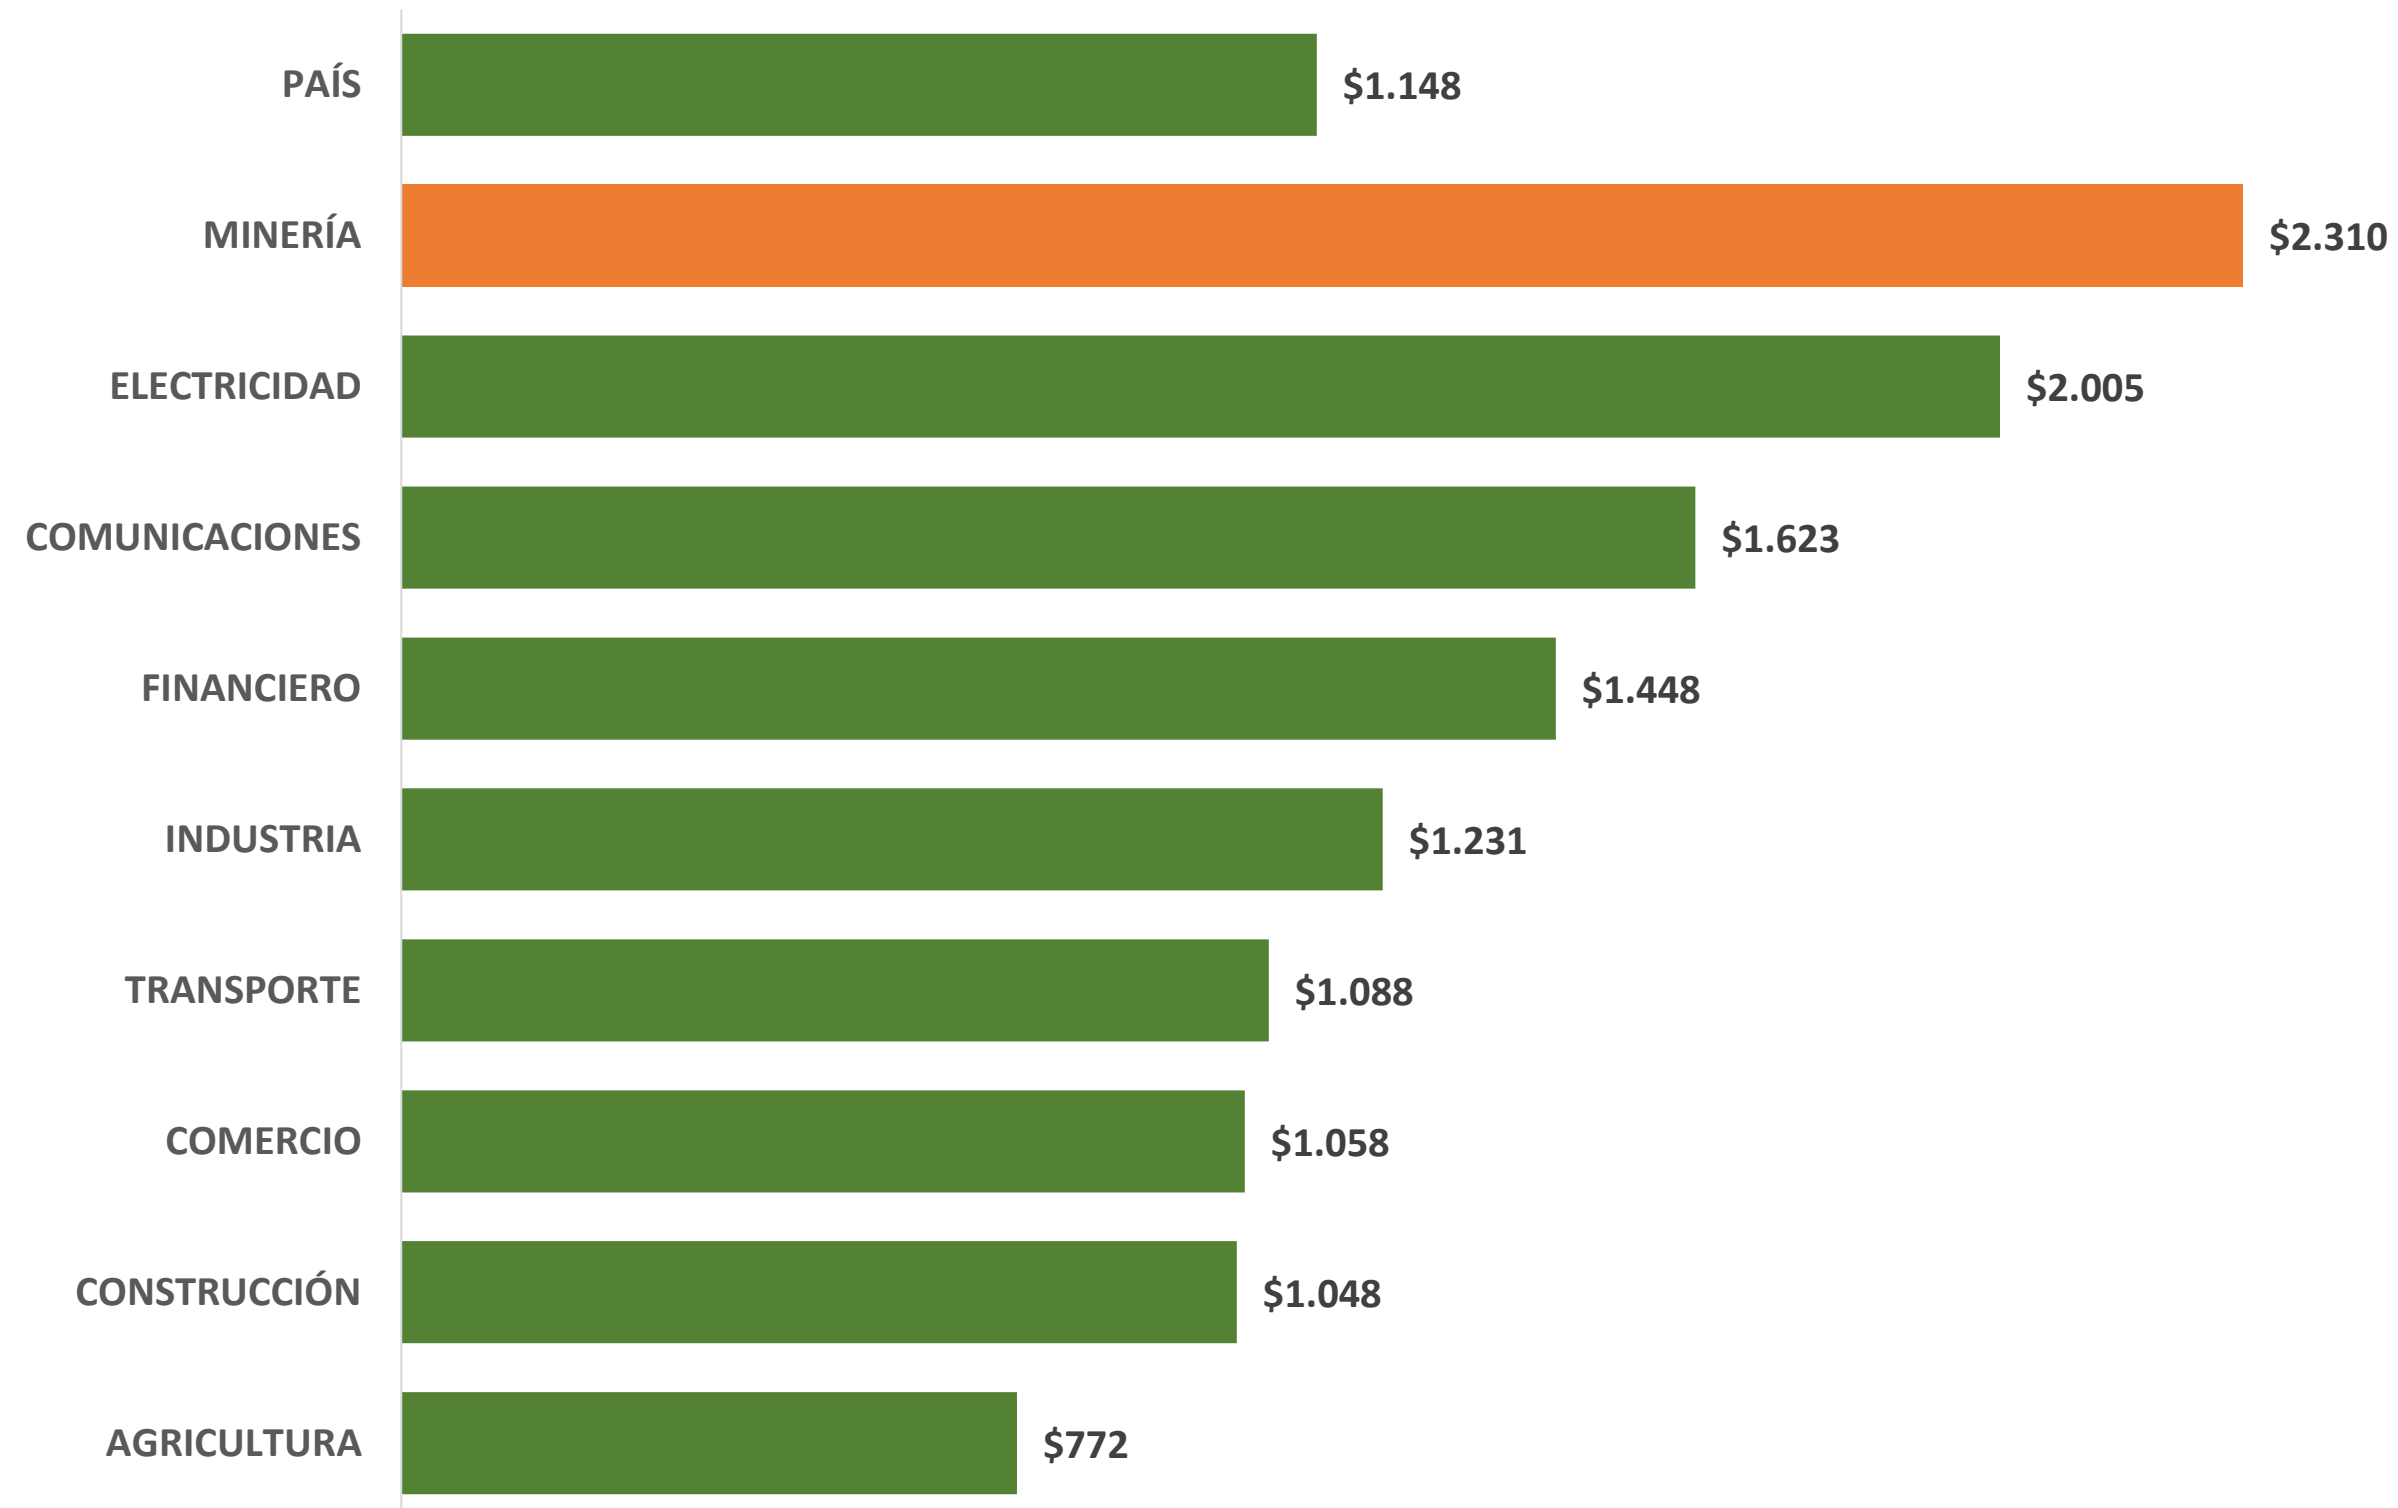

EMPLEO MINERO (Miles)

FUENTE: ELABORACION PROPIA EN BASE A DATOS DE INE

OCUPACION FEMENINA EN MINERIA

FUENTE: ELABORACION PROPIA EN BASE A DATOS DE INE

PARTICIPACION FEMENINA EN OCUPACION MINERA

FUENTE: ELABORACION PROPIA EN BASE A DATOS DE INE

PARTICIPACION FEMENINA PROMEDIO EN EMPLEO MINERO

FUENTE: ELABORACION PROPIA EN BASE A DATOS DE INE

DESEMPLEO (%)

FUENTE: ELABORACION PROPIA EN BASE A DATOS DE INE

INGRESO IMPONIBLE

(M\$/ Diciembre 2023)

FUENTE: ELABORACION PROPIA EN BASE A DATOS DE LA SUPERINTENDENCIA DE PENSIONES