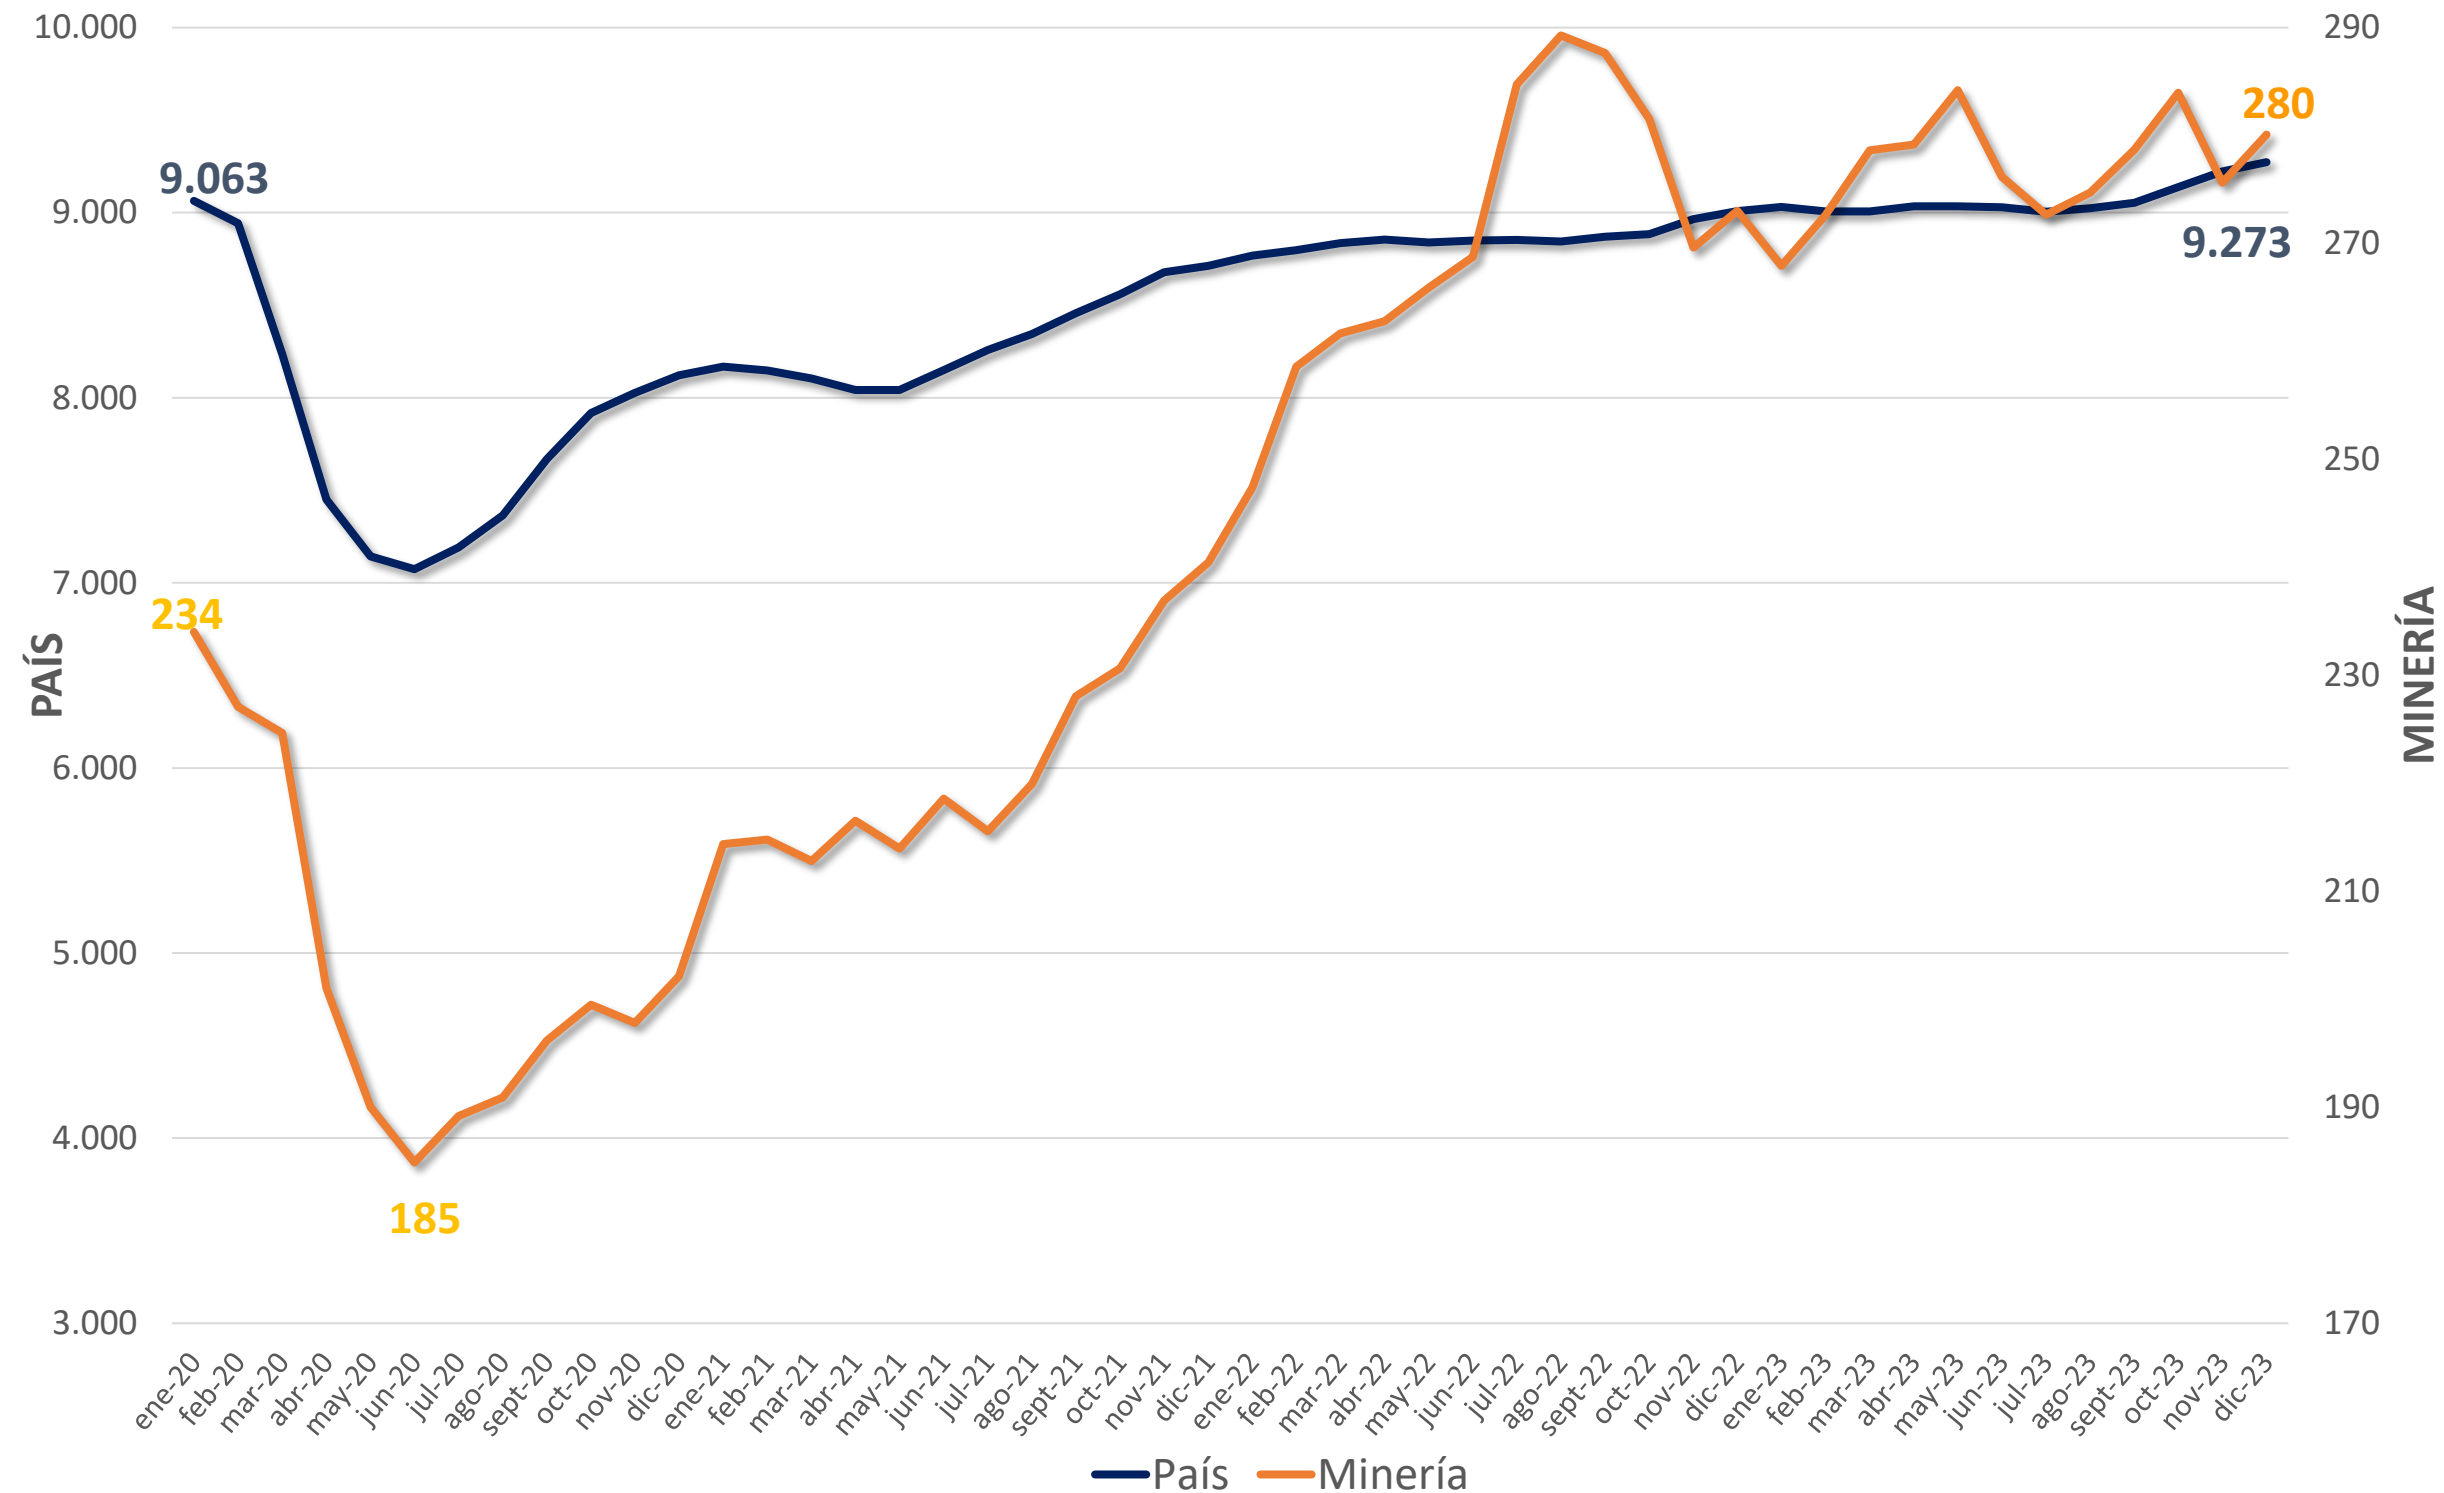

INFORME SOBRE EMPLEO MINERO

Marzo 2024

EMPLEO PAÍS Y MINERÍA

Periodo 2020 a 2023 (Miles)

FUENTE: ELABORACION PROPIA EN BASE A DATOS DE INE

EMPLEO PROMEDIO EN MINERIA (miles)

FUENTE: ELABORACION PROPIA EN BASE A DATOS DE INE

EMPLEO MINERO (Miles)

FUENTE: ELABORACION PROPIA EN BASE A DATOS DE INE

OCUPACION FEMENINA EN MINERIA

FUENTE: ELABORACION PROPIA EN BASE A DATOS DE INE

PARTICIPACION FEMENINA EN OCUPACION MINERA

FUENTE: ELABORACION PROPIA EN BASE A DATOS DE INE

PARTICIPACION FEMENINA PROMEDIO EN EMPLEO MINERO

FUENTE: ELABORACION PROPIA EN BASE A DATOS DE INE

DESEMPLEO (%)

FUENTE: ELABORACION PROPIA EN BASE A DATOS DE INE

INGRESO IMPONIBLE

(M\$/ Diciembre 2023)

FUENTE: ELABORACION PROPIA EN BASE A DATOS DE LA SUPERINTENDENCIA DE PENSIONES